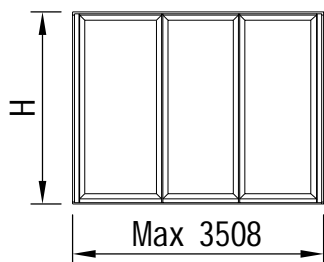

H (K.Y.M.)= 2461 med tröskel 86450  
= 2456 med tröskel 86451

Fri öppning= K.Y.M. -487 mm

Fri öppning= K.Y.M. -696 mm

Fri öppning= K.Y.M. -905 mm

K.Y.M.= Karmyttermått

Dimensionering:

Max bågbredd = 1100 mm

Max bågvtikt = 100 kg