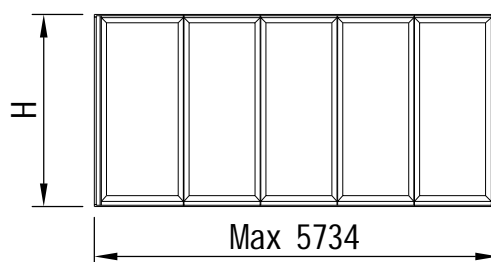

H (K.Y.M.)= 2461 med tröskel 86450  
= 2456 med tröskel 86451

Fri öppning= K.Y.M. -487 mm

Fri öppning= K.Y.M. -696 mm

Fri öppning= K.Y.M. -905 mm

K.Y.M.= Karmyttermått

Dimensionering:

Max bågbredd = 1100 mm

Max bågvtikt = 100 kg