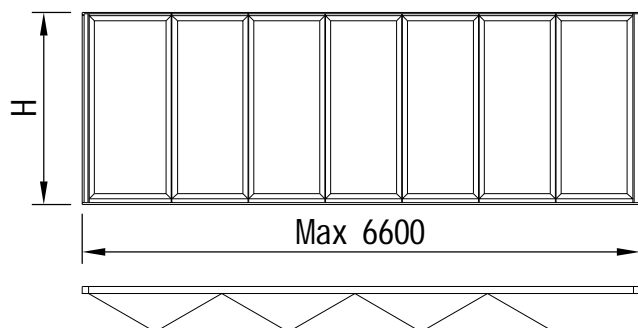

H (K.Y.M.)= 2461 med tröskel 86450  
= 2456 med tröskel 86451

Fri öppning= K.Y.M. -487 mm

Fri öppning= K.Y.M. -696 mm

Fri öppning= K.Y.M. -905 mm

K.Y.M.= Karmyttermått

Dimensionering:

Max bågbredd = 1100 mm

Max bågvtikt = 100 kg