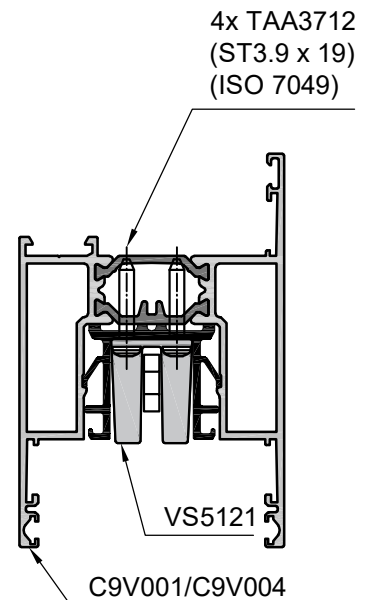

Geleidingstuk voor Hefschuif Confort Smartline en C160
Pièce de guidage pour Levant-coulissant Confort Smartline et C160
Führungsstück Hebe-Schiebe element Confort Smartline und C160
Guiding piece for Lift-Slide Confort Smartline and C160

Beschikbaarheid - Disponibilité
Verfügbarkeit - Availability

01/2024