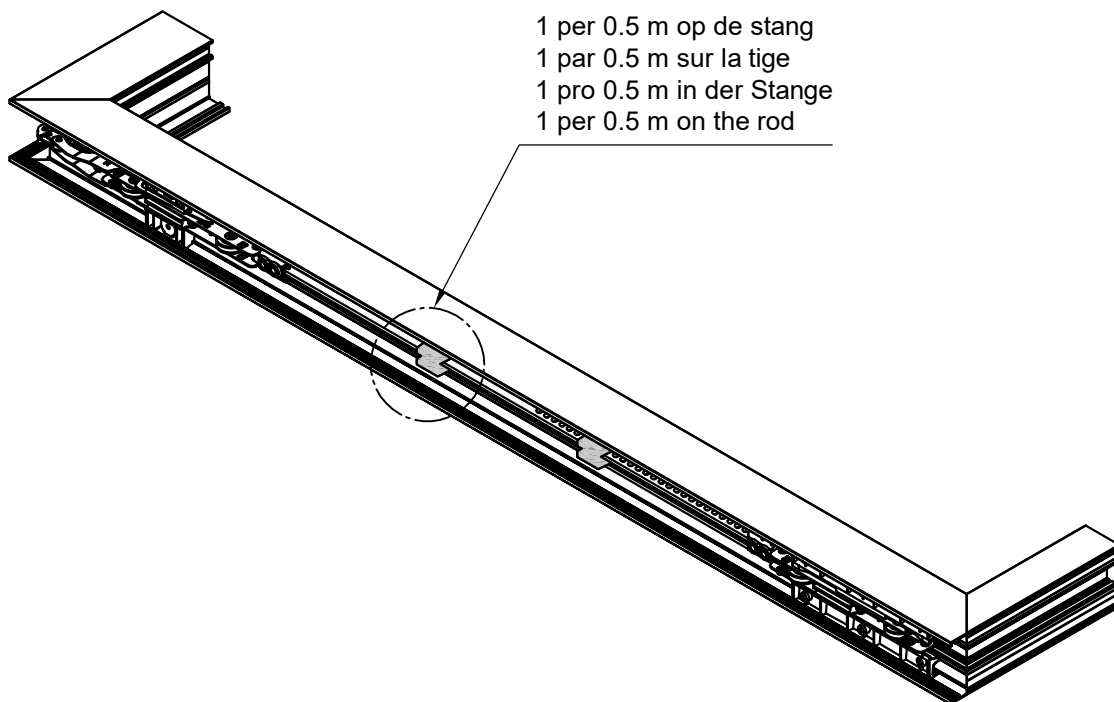

Geleidingstuk voor Hefschuif Confort Smartline en C160
Pièce de guidage pour Levant-coulissant Confort Smartline et C160
Führungsstück Hebe-Schiebe element Confort Smartline und C160
Guiding piece for Lift-Slide Confort Smartline and C160

Beschikbaarheid - Disponibilité
Verfügbarkeit - Availability

01/2024