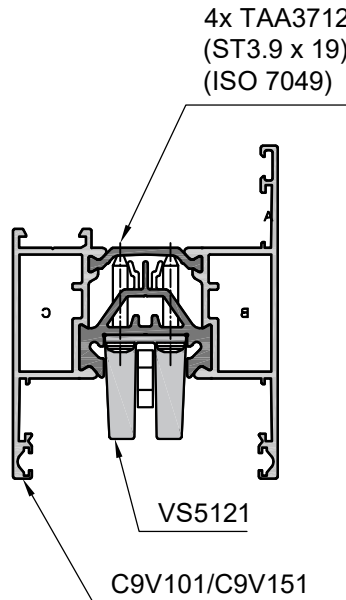

Geleidingstuk voor Hefschuif Confort Smartline en C160
Pièce de guidage pour Levant-coulissant Confort Smartline et C160
Führungsstück Hebe-Schiebe element Confort Smartline und C160
Guiding piece for Lift-Slide Confort Smartline and C160

Beschikbaarheid - Disponibilité
Verfügbarkeit - Availability

01/2024